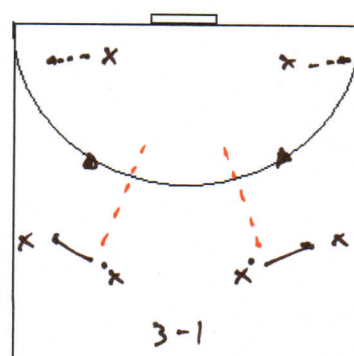

Mi 17.5o-18.3o-KuRa

Athl. 17.5o-18.3o
 AS

Do 16.4o-18.4o-Weyer

12.11. Halle 17.oo-18.3o
 RK - MQ - TK - AR

Fr 18.1o-20.1o-GHZ

Halle 18.3o-20.oo
 RK - MQ

*Spielfelddecken müssen
 passen von 2ochem
 V vollziehbar*