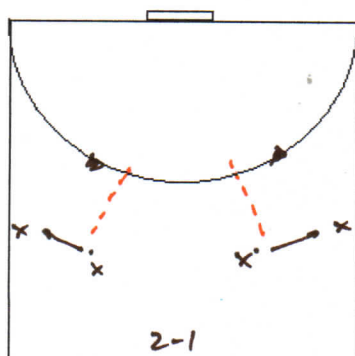

Mi 17.5o-18.3o-KuRa

Athl. 17.5o-18.3o
 AS

Do 16.4o-18.4o-Weyer

12.11. Halle 17.oo-18.3o
 RK - MQ - TK - AR

Fr 18.1o-20.1o-GHZ

Halle 18.3o-20.oo
 RK - MQ

*Spielfelddecken müssen
 passen von 2ochem
 V vollziehbar*