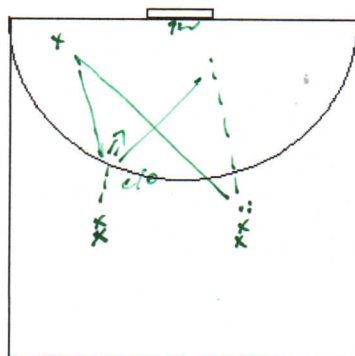

- Lisa Koepke
- Elena Machálek
- Lea Schmidt
- Linda van Rheinberg

Lilly Blankenheim (TW) Benthe Hamacher (TW) Kathi Kipp (TW)

Di 17.4o-19.4o-Weyer

B1 Halle 18.oo-19.3o
RK - MQ

Mi 18.15-19.15-KuRa

Athl. 16.45-17.45
AB

Do 16.4o-18.4o-Weyer

Halle 17.oo-18.3o
RK - MQ

Fr 18.1o-20.1o-GHZ

24.10. Halle 18.3o-20.oo
RK - MQ

3-1 Kontrolle
4/5 Pässe = Kontrolle
Angriff auf Tor