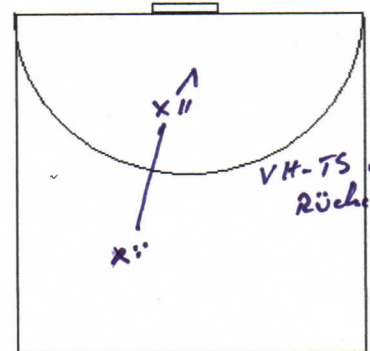

Di 17.40-19.40-Weyer
 B1 Halle 18.00-19.30
 RK - MQ

Mi 17.50-18.30-KuRa
 Athl. 17.50-18.30
 AS

Do 16.40-18.40-Weyer
 Halle 17.00-18.30
 RK - MQ - TK - AR

Fr 18.30-20.10-GHZ
 30.01.
 Halle 18.45-20.00
 RK - MQ