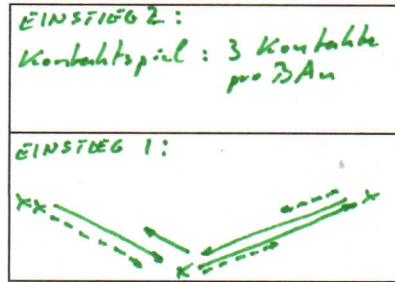

TW Max Schmiescheck  
Paddy Winkler

Di 19.45-22.30

Athl. 19.45-20.45

Platz 20.45-22.30

Do 19.30-22.00

Athl. 19.30-20.20

Platz 20.20-22.00