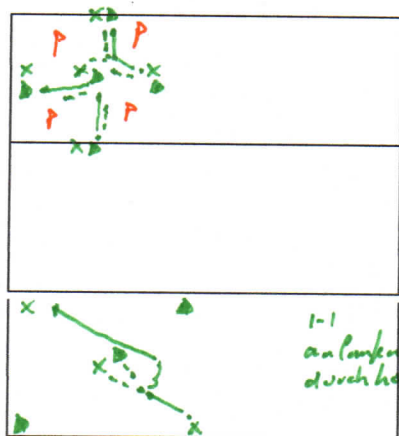

- Max Bruns
- Felix Denzer
- Luis Krenzer
- Mirco Schweer
- Luis Rodriguez
- Niklas Ohlhoff

- TW Lilly Blankenheim
Benthe Hamacher
Kathi Kipp

- Ron Hellmann
Nico Kraemer

Do 16.30-18.30 B1

(3/4) Platz 16.30-18.00 (TW-Training)

Athl. 18.00-18.30

RK - MQ - CW - AS

1-1
anlaufen
durchhalten