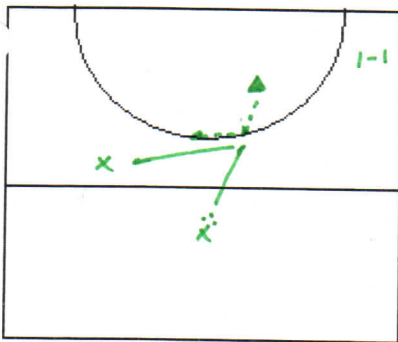

**Mi 17.30-19.00 B2**

Platz 17.30-19.00

17-19

MQ - TB - NS

17-18<sup>15</sup> Puck

18<sup>15</sup> - 19 = Athletik

1-1  
 - Start durch Ballführender  
 - tiefer S schneidet erst kurz nach innen, dann schneidet nach außen  
 - Venturales Anspiel