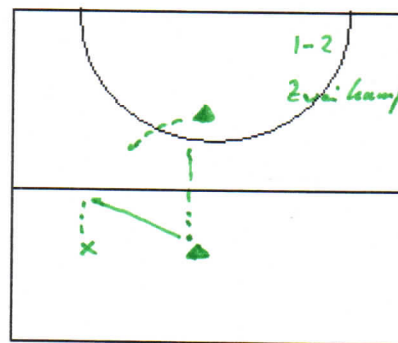

**Mi 17.30-19.00 B2**

Platz 17.30-19.00

17-19

MQ - TB - NS

17-18<sup>15</sup> Puck

18<sup>15</sup> - 19 = Athletik

1-1  
 - Start durch Ballführender  
 - tiefer S schneidet erst kurz nach innen, dann schneidet nach außen  
 - Venturales Anspiel