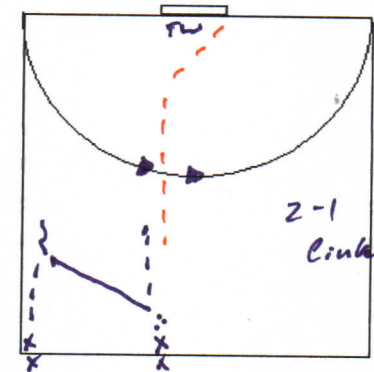

Mädchen / Knaben B 1(02/03) / Mädchen A (00/01)

Mädchen	Knaben	Mädchen A
1 Amelie Amerkamp	Max Bruns	Lea Blum
2 Jule Dalbram	Felix Denzer	Lisa Dittmer
3 Anna Helmholz	Jonathan Dilla	Michelle Marnach
4 Vio Markwitz	Luis Krenzer	Paula Paaßen
5 Maya Roesler	Niklas Ohlhoff	Amelie-Schulz
6 Mara van de Sand	Luis Rodriguez	Lara Thobe
7 Mariele Windelschmidt	Mirco Schweer	
8 Anna Wüllenweber		

~~Lilly Blankenheim (TW) & Ron Hellmann (TW) & Anna Kibben (TW)~~

Di 17.40-19.40-Weyer
 B1 Halle 18.00-19.30
 03.02. RK - MQ - TB - NS

3 Stationen

Füße variieren