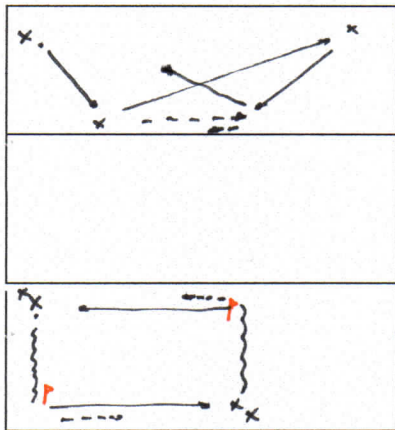

TW Ron Hellmann
Nico Kraemer

Lilly Blankenheim

Anna Kibben

DI 17.00-18.45

DO 17.15-19.15

10.03. Athl. 18.00-18.45
Platz 17.00-18.00
RK - NS - TB - MQ - AS - JK

Athl. 18.30-19.15
Platz 17.15-18.30
RK - NS - TB - MQ - AS - JK

Klein-Perimeter