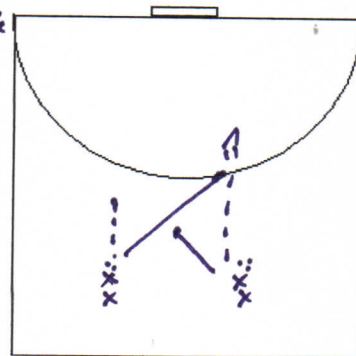

Mädchen C (04/05)

C1

C2

1. **Gruppe 1**
1. 1 Julie Gruner
  2. 2 Melissa Kempmann
  3. 3 Lucy Kibben
  4. 4 Marie März
  5. 5 Antonia Mook
  6. 6 Sophia Pederiva
  7. 7 Paula Schweisthal
  8. 8 Jule Weber
  9. 9

1. **Gruppe 2**
1. Mariella Bisceglia
  2. Lea Hellmann
  3. Nia Hellmann
  4. Jana Hill
  5. Lea Müller
  6. Amelie Reimann
  7. Finja Roll
  8. Finja Zurawski

1. **Gruppe 3**
1. Chayenne Graf
  2. ~~Sophia Krisch~~
  3. Lena Neuhaus
  4. Mara Schaluschke
  5. Anni Schürmann
  6. Carolin Langer

1. **Gruppe 4**
1. Anika Adami
  2. ~~Carla Dötsch~~
  3. Freya Klaus

Carla Wagner (TW)

Hanna Blum (TW)

Mara Hennig (TW)

Mo 17.15-19.20-GHZ
C1 Athl. 17.15-18.00
Halle 18.00-19.20
RK-MM-KH-LD-AS (Ath)

Do 15.45-18.15-GHZ
C1 Halle 15.45-17.30
Athl. 17.30-18.15
RK-KH-HP-MS

Fr 16.15-18.15-GHZ
30.01.
Halle 16.15-17.30
Athl. 17.30-18.15
RK-KH-MM-AS/JK (Ath)

Sa 10.30-12.30-GHZ
C2 Athl. 10.30-11.00
Halle 11.00-12.30
LKö-JS-MG-JK (Ath)