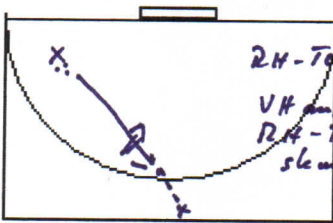

### Gruppe 2

- Finn Amerkamp
- Noah Bergforth
- Tim Gärtners
- Jannes Rink
- Frederik Schmidt

Carla Wagner (TW)

Hanna Blum (TW)

Tobias Poppe (TW) Gero Pohl (TW)

Mo 17.15-19.20-GHZ

**C1** Athl. 17.15-18.00  
 Halle 18.00-19.20  
 RK - LB - LKö - FK - MR - AS (Ath)  
 RK - MM - KH - LD

Do 15.45-18.15-GHZ

~~HA~~ Halle 15.45-17.30  
 Athl. 17.30-18.15  
 RK - RO - HP - NG (Ath)  
 RK - KH - MS

abspielen lassen

2H-Torschuss  
 VH auf RH spielen lassen  
 RH-TS  
 steuern

verschleppte BAu/BAu  
 VH-Ziehen  
 beschleunigen + TS vorsetzen  
 von SK-Rund ablassen  
 2 Puff für "geblockten TS"