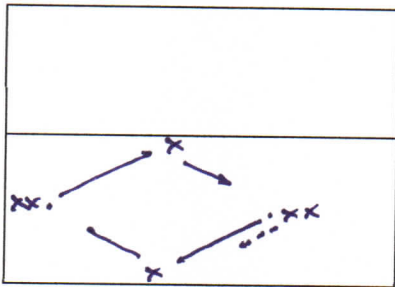

### Gruppe 2

- Finn Amerkamp
- Noah Bergforth
- Tim Gärtners
- Jannes Rink
- Frederik Schmidt

Carla Wagner (TW)

Hanna Blum (TW)

Tobias Poppe (TW) Gero Pohl (TW)

Mo 17.15-19.20-GHZ

**C1** Athl. 17.15-18.00  
 Halle 18.00-19.20  
 RK - LB - LKö - FK - MR - AS (Ath)  
 RK - MM - KH - LD

Do 15.45-18.15-GHZ

~~HA~~ Halle 15.45-17.30  
 Athl. 17.30-18.15  
 RK - RO - HP - NG (Ath)  
 RK - KH - MS

abspielen lassen

2H-Torschuss  
 VH auf RH spielen lassen  
 RH-TS  
 steuern

verschleppte BAu/BAu  
 VH-Ziehen  
 beschleunigen + TS vorsetzen  
 von SK-Rund ablassen  
 2 Puff für "geblockten TS"