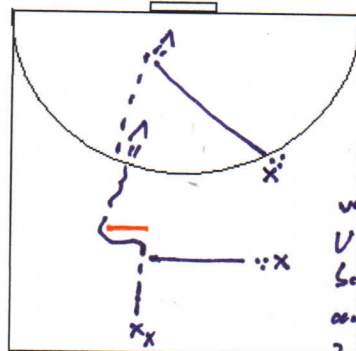

Do 15.45-18.15-GHZ

~~HA~~ Halle 15.45-17.30  
 Athl. 17.30-18.15  
 RK - RO - HP - NG (Ath)  
 RK - KH - MS

abspielen lassen

2H-Torschuss  
 VH auf RH spielen lassen  
 RH-TS  
 steuern

verschleppte BAu/BAu  
 VH-Ziehen  
 beschleunigen + TS vorsetzen  
 von SK-Rund ablassen  
 2 Puff für "geblockten TS"