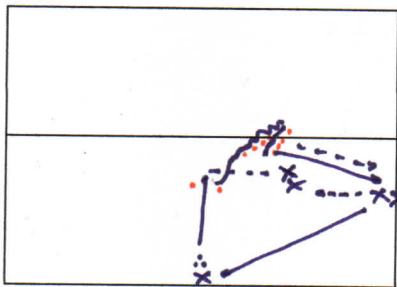

Mädchen / Knaben C 1(04/05)

Mädchen

Knaben

Gruppe 1

1. 1 Julie Gruner
2. 2 Melissa Kempmann
3. 3 Lucy Kibben
4. 4 Marie März
5. 5 Antonia Mook
6. 6 Sophia Pederiva
7. 7 Paula Schweißthal
8. 8 Jule Weber

Gruppe 2

1. Mariella Bisceglia
2. Lea Hellmann
3. Nia Hellmann
4. Jana Hill
5. Lea Müller
6. Amelie Reimann
7. Finja Roll
8. Finja Zurawski

Gruppe 1

1. Tom Bordin
2. Can-Luca Colnar
3. Henry König
4. Moritz Osthoff (Mo-E)

Gruppe 2

1. Finn Amerkamp
2. Noah Bergforth
3. Tim Gärtner
4. Jannes Rink
5. Frederik Schmidt

Carla Wagner (TW)

Hanna Blum (TW)

Tobias Poppe (TW) Gero Pohl (TW)

Mo 17.15-19.20-GHZ

C1 Athl. 17.15-18.00
Halle 18.00-19.20
RK - LB - LKö - FK - MR - AS (Ath)
RK - MM - KH - LD

Do 15.45-18.15-GHZ

C1 Halle 15.45-17.30
Athl. 17.30-18.15
RK - RO - HP - NG (Ath)
RK - KH - MS

rausstreben
li. Schulter wegdrücken
bestehende Schritte
zurückziehen
schnelles Abspiel
schnelle Paßfolge