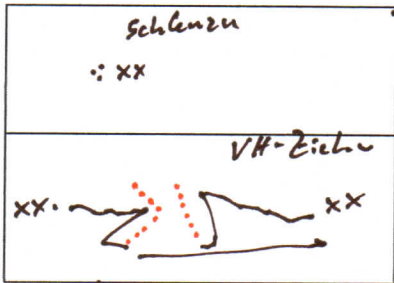

### Gruppe 2

- Finn Amerkamp
- Noah Bergforth
- Tim Gärtner
- Jannes Rink
- Frederik Schmidt

Carla Wagner (TW)

Tobias Poppe (TW) Gero Pohl (TW)

Mo 17.15-19.20-GHZ

**C1** Athl. 17.15-18.00  
 27.11. Halle 18.00-19.20  
 RK - LB - LKö - FK - MR - AS (Ath)  
 RK - MM - KH - LD

Do 15.45-18.15-GHZ

**C1** Halle 15.45-17.30  
 Athl. 17.30-18.15  
 RK - RO - HP - NG (Ath)  
 RK - KH - MS

parallel zu Spiel  
auf Seilenscheiben

zurück in den Körper ziehen  
nicht zeitig losch