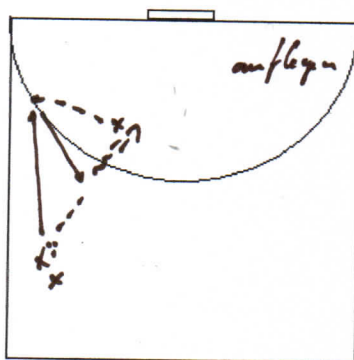

### Gruppe 2

- Finn Amerkamp
- Noah Bergforth
- Tim Gärtner
- Jannes Rink
- Frederik Schmidt

Carla Wagner (TW)

Mo 17.15-19.20-GHZ

C1 Athl. 17.15-18.00  
 Halle 18.00-19.20  
 RK - LB - ~~LK~~ - FK - MR - AS (Ath)  
 RK - MM - KH - LD

10.11.

Do 15.45-18.15-GHZ

C1 Halle 15.45-17.30  
 Athl. 17.30-18.15  
 RK - RO - NG (Ath)  
 RK - KH - MS

Tobias Poppe (TW) · Gero Pohl (TW)