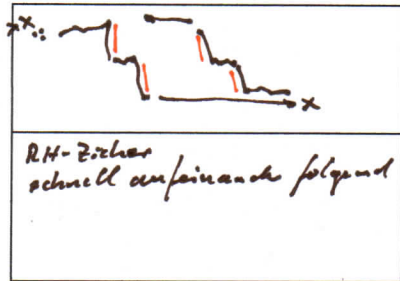

Gruppe 2

- Finn Amerkamp
- Noah Bergforth
- Tim Gärtner
- Jannes Rink
- Frederik Schmidt

Carla Wagner (TW)

27.10.14

Mo 17.15-19.20-GHZ

C1 Athl. 17.15-18.00
 Halle 18.00-19.20
 RK - LB - LKö - FK - MR - AS (Ath)
 RK - MM - KH - LD