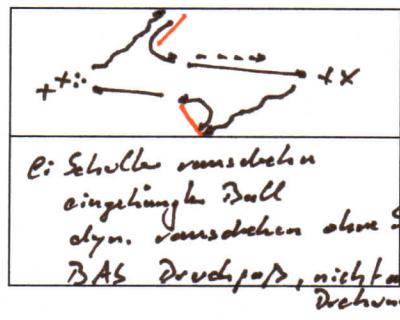

Gruppe 2

- Finn Amerkamp
- Noah Bergforth
- Tim Gärtner
- Jannes Rink
- Frederik Schmidt

Carla Wagner (TW)

27.10.14

Mo 17.15-19.20-GHZ

C1 Athl. 17.15-18.00
 Halle 18.00-19.20
 RK - LB - LKö - FK - MR - AS (Ath)
 RK - MM - KH - LD