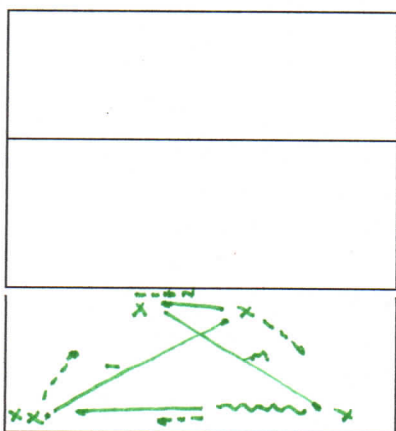

2 Kontakte

dyn. Ball: / nicht stehen + neu starten
TS aus vollem Lauf am Kreisrand

2 Kontakte!

3-3 auf Grundlinienhöhe
- Kann das Außen spielen ausgespielt werden
ist ein Punkt erreicht und es wird die Spielrichtung
gewechselt
- x führt den Ball ins Feld und auf Gegenseite geht
gleichzeitig ein x-Spieler auf die Außenposition
- ▲ muß ebenfalls wechseln