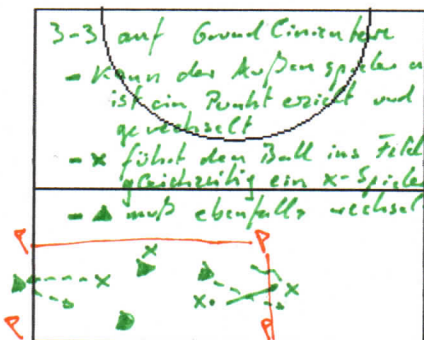

Mo	16.00-18.00-Md	Di	16.30-18.30 - Kn	Fr	16.15-18.30 - C1	Sa	10.30-12.00 - C2
	Platz 16.00-17.30 Athl. 17.30-18.00 RK - KH - MS - LD		Platz 16.45-18.00 Athl. 18.00-18.30 RK - PP - LB		22.08.14 Athl 16.15-17.00 Platz 17.00-18.30 (TW-Training) RK - MS - MM		Athl. 10.30-11.00 Platz 11.00-12.00 SH - KH - AS - MaS - TD

2 Kontakte

dyn. Ball: / nicht stehen + neu starten
TS aus vollem Lauf am Kreisrand

2 Kontakte!

3-3 auf Grundlinienhöhe
- Kann das Außen spielen ausgespielt werden
ist ein Punkt erreicht und es wird die Spielrichtung
gewechselt
- x führt den Ball ins Feld und auf Gegenseite geht
gleichzeitig ein x-Spieler auf die Außenposition
- ▲ muß ebenfalls wechseln