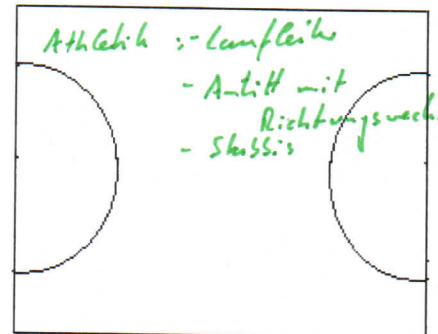

Athletik :- komplexe
- Antik mit
Richtungswechsel
- Skussis