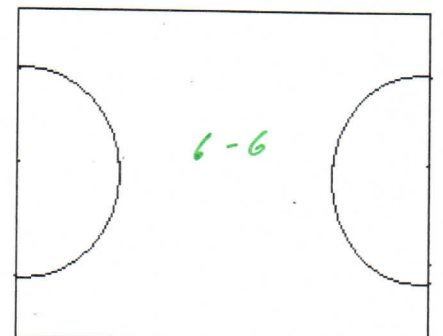

Mädchen / Knaben C 1 (04/05)

Kn

Md

	Gruppe 1	Gruppe 2	Gruppe 1	Gruppe 2
1	Tom Bordin	Finn Amerkamp	Lucy Kibben	Sophia Krisch
2	Can-Luca Colnar	Noah Bergforth	Paula Schweisthal	Finja Roll
3	Tim Gärtner	Jannes Rink	Sophia Pederiva	Mariella Bisceglia
4	Henry König	Hendrik Sieberts	Melissa Kempmann	<u>Lea Hellmann</u>
5	Moritz Osthoff		Jule Weber	Nia Hellmann
6			Julie Gruner	Finja Zurawski
7			Antonia Mook	Hanna Blum
8			Marie März	Amelie Reimann

MISCHEN

128

TW Tobi Poppe
Gero Pohl

Sofie Boegner
Carla Wagener

Di 16.00-18.00 - A

Platz 16.45-18.00
Athl. 18.00-18.30

RK - PP - LB

Fr 16.15-18.30 - C1

Athl 16.15-17.00
Platz 17.00-18.30 (TW-Training)

RK - MS - MM - ~~LT~~

Sa 10.30-12.00 - C2

Athl. 10.30-11.00
Platz 11.00-12.00

SH - KH - AS

durch sich durch "zurückziehen"
IS OHNE Ausholbewegung

Doppelstich
re oder li
heppen

4-2 oder
5-2 oder
5-3

Überzahl
Kontaktspiel

Athletik :- komplexe
- Antik mit
Richtungswechsel
- Skussis

6-6