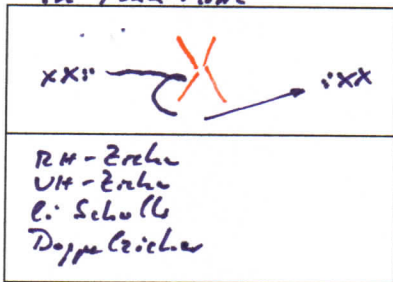

Mädchen / Knaben C 1(04/05)

Mädchen

Knaben

Gruppe 1

1. 1 Julie Gruner
2. 2 Melissa Kempmann
3. 3 Lucy Kibben
4. 4 Marie März
5. 5 Antonia Mook
6. 6 Sophia Pederiva
7. 7 Paula Schweißthal
8. 8 Jule Weber

Gruppe 2

1. Mariella Bisceglia
2. Lea Hellmann
3. Nia Hellmann
4. Jana Hill
5. Lea Müller
6. Amelie Reimann
7. Finja Roll
8. Finja Zurawski

Gruppe 1

1. Tom Bordin
2. Can-Luca Colnar
3. Henry König
4. Moritz Osthoff (Mo-E)

Gruppe 2

1. Finn Amerkamp
2. Noah Bergforth
3. Tim Gärtner
4. Jannes Rink
5. Frederik Schmidt

Carla Wagner (TW)

Hanna Blum (TW)

Tobias Poppe (TW) Gero Pohl (TW)

Mo 17.15-19.20-GHZ

C1 Athl. 17.15-18.00
Halle 18.00-19.20
RK - LB - LKö - FK - MR - AS (Ath)
RK - MM - KH - LD

H.or.

In Platz-Mitte