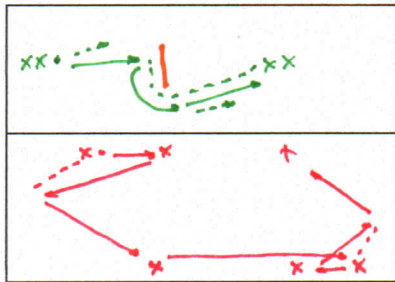

Mo. 07.04.14

16.00-17.20/18.00 Md C 32
16.30/17.20-18.40 Md B 19
17.30/18.40-20.00 Kn B 15

Rolf Kai Mirco Lisa
Rolf Max Wald:
Rolf Nils Thomas

EINSTIEG

parallel zu Spiel

EINSTIEG

EINSTIEG

Auch Kn B