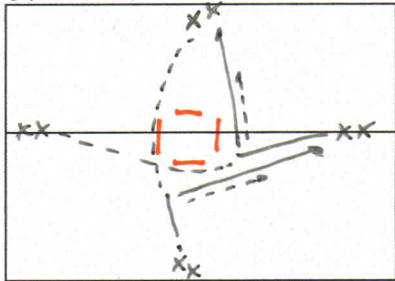

Mo. 07.04.14

16.00-17.20/18.00 Md C 32
16.30/17.20-18.40 Md B 19
17.30/18.40-20.00 Kn B 15

Rolf Kai Mirco Lisa
Rolf Max Wald:
Rolf Nils Thomas

EINSTIEG

parallel zu Spiel

EINSTIEG

EINSTIEG

Auch Kn B