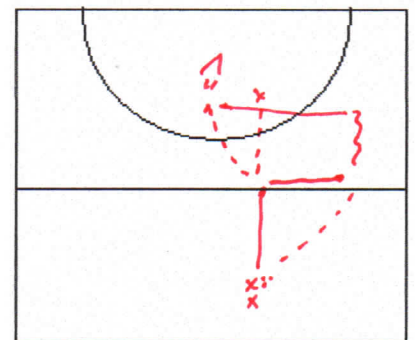

Mo. 07.04.14

16.00-17.20/18.00 Md C 32
16.30/17.20-18.40 Md B 19
17.30/18.40-20.00 Kn B 15

Rolf Kai Mirco Lisa
Rolf Max Wald:
Rolf Nils Thomas

EINSTIEG

parallel zu Spiel

EINSTIEG

EINSTIEG

Auch Kn B