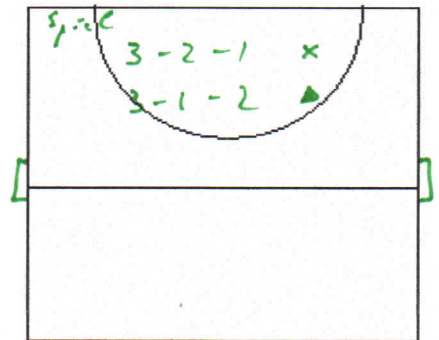

Mo. 07.04.14

16.00-17.20/18.00 Md C 32
16.30/17.20-18.40 Md B 19
17.30/18.40-20.00 Kn B 15

Rolf Kai Mirco Lisa
Rolf Max Wald:
Rolf Nils Thomas

EINSTIEG

parallel zu Spiel

EINSTIEG

EINSTIEG

Auch Kn B