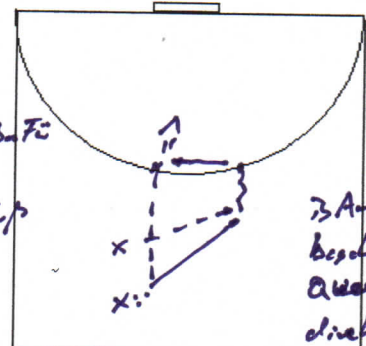

Sa 9.30-11.30-GHZ

24.06 Halle 9.30-11.00
Athl 11.00-11.30
SH - TD - MS - JK (Ath)

*Long Cone / Diagonal
2 Kontrakt
Körperschwung*

*ohne Handschuh =
ausschl. Kettenschwung*

*offene / frontale Bsp Fü
RH-Zeile
TS aufrechten Fuß*

ohne Handschuh

*Bsp An LRT
beschl. Gummipol
Querschnitt!
direkte TS*

ohne Handschuh