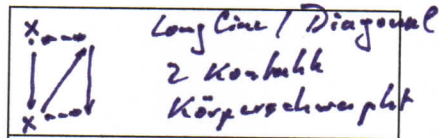

Sa 9.30-11.30-GHZ

24.06 Halle 9.30-11.00
Athl 11.00-11.30
SH - TD - MS - JK (Ath)

*Long Cone / Diagonal
2 Kontrakt
Körperschwung*

*ohne Handschuh =
ausschl. Kettenschwung*

*offene / frontale Bsp Fü
RH-Zeile
TS aufrechten Fuß*