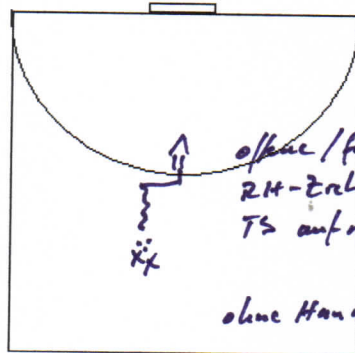

Sa 9.30-11.30-GHZ

24.06 Halle 9.30-11.00
Athl 11.00-11.30
SH - TD - MS - JK (Ath)

*Long Cone / Diagonal
2 Kontrakt
Körperschwung*

*ohne Handschuh =
ausschl. Kettenschwung*

*offene / frontale Bsp Fü
RH-Zeile
TS aufrechten Fuß*

ohne Handschuh

*Bsp An LRT
beschl. Gummipol
Querschnitt!
direkte TS*

ohne Handschuh