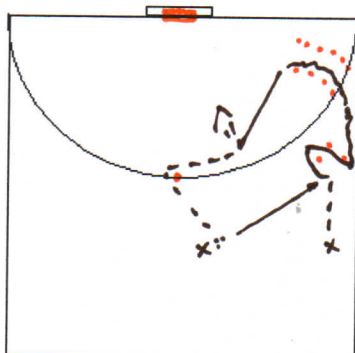

Di 15.40-17.45-GHZ

Halle 15.45-17.00
Athl 17.00-17.45
RK - LiB - JK (Ath)

Sa 9.30-11.30-GHZ

0.11. Halle 9.30-11.00 10-11
Athl 11.00-11.30
SH - ID - MS - JK (Ath)

parallel

Kontaktspiel 4-4
 - mit Gymnastikball
 - im SK
 - Dreieck / Q's beschleunigen
 - kein Laufen mit Ball