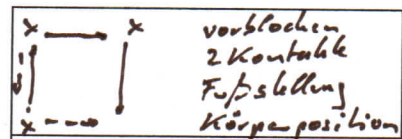

Di 15.40-17.45-GHZ

Halle 15.45-17.00
Athl 17.00-17.45
RK - LiB - JK (Ath)

Sa 9.30-11.30-GHZ

0.11. Halle 9.30-11.00 10-11
Athl 11.00-11.30
SH - ID - MS - JK (Ath)

parallel

Kontaktspiel 4-4
 - mit Gymnastikball
 - im SK
 - Dreieck / Q's beschleunigen
 - kein Laufen mit Ball