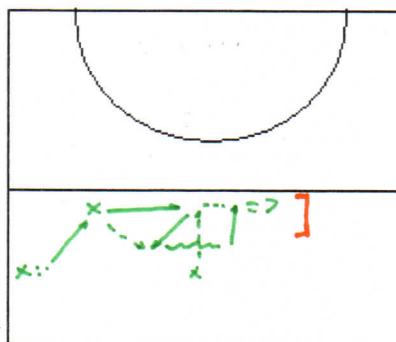

# Mädchen D (06/07)

	Gr. 1	Gr. 2	Gr. 3	Gr. 4	Gr. 5
1	Dilla	Denzer	Dubiel		
2	Kibben	Helmholz	Strucksberg		
3		König			
4		Wüllenweber			
5					
6					
7					
8					

TW

**DI 15.30-16.45**  
 Platz 15.30-16.45  
 RK - KH - LiB - PP

**SA 10.00-11.30**  
 21.06. Platz 10.00-11.30  
 SH - KH

über den Fuß  
 CDI: Ajischsch) BAN hRH  
 Doppelschu muss beschleunigen  
 TS