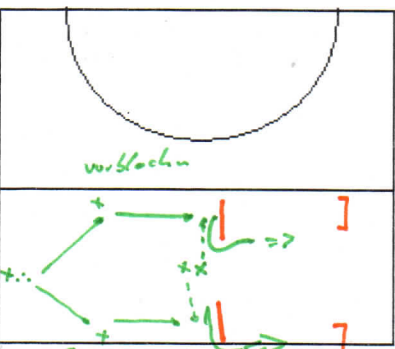

# Mädchen D (06/07)

	Gr. 1	Gr. 2	Gr. 3	Gr. 4	Gr. 5
1	Dilla	Denzer	Dubiel		
2	Kibben	Helmholz	Strucksberg		
3		König			
4		Wüllenweber			
5					
6					
7					
8					

TW

**DI 15.30-16.45**  
 Platz 15.30-16.45  
 RK - KH - LiB - PP

**SA 10.00-11.30**  
 21.06. Platz 10.00-11.30  
 SH - KH

über den Fuß  
 CDI: Ajischsch) BAN hRH  
 Doppelschu muss beschleunigen  
 TS