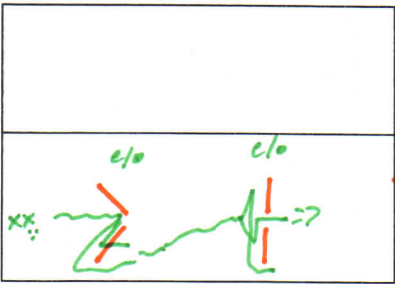

# Mädchen D (06/07)

	Gr. 1	Gr. 2	Gr. 3	Gr. 4	Gr. 5
1	Dilla	Denzer	Dubiel		
2	Kibben	Helmholz	Strucksberg		
3		König			
4		Wüllenweber			
5					
6					
7					
8					

TW

**DI 15.30-16.45**  
 Platz 15.30-16.45  
 RK - KH - LiB - PP

**SA 10.00-11.30**  
 21.06. Platz 10.00-11.30  
 SH - KH

über den Fuß  
 CDI: Ajischsch) BAN hRH  
 Doppelschu muss beschleunigen  
 TS