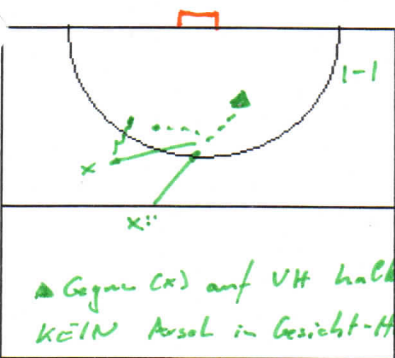

# Mädchen D (06/07)

	Gr. 1	Gr. 2	Gr. 3	Gr. 4	Gr. 5
1	Dilla	Denzer	Dubiel		
2	Kibben	Helmholz	Strucksberg		
3		König			
4		Wüllenweber			
5					
6					
7					
8					

TW

**DI 15.30-16.45**  
 Platz 15.30-16.45  
 RK - KH - LiB - PP

**SA 10.00-11.30**  
 21.06. Platz 10.00-11.30  
 SH - KH

über den Fuß  
 CDI: Ajischsch) BAN hRH  
 Doppelschu muss beschleunigen  
 TS