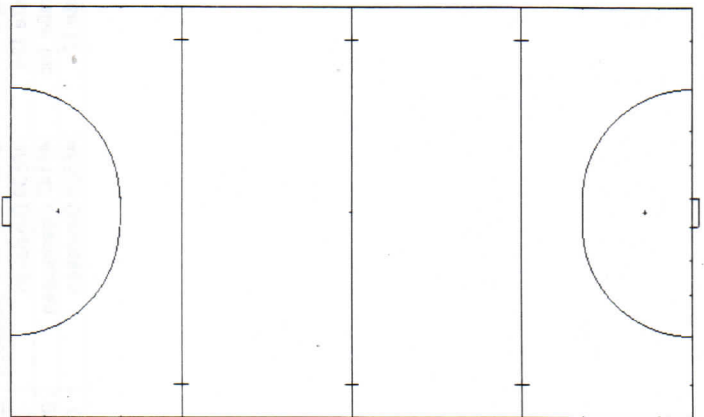

Mädchen D (06/07)

	Gr. 1	Gr. 2	Gr. 3	Gr. 4	Gr. 5
1	Dilla	Denzer	Dubiel		
2	Kibben	Helmholz	Strucksberg		
3		König			
4		Wüllenweber			
5					
6					
7					
8					

TW

DI 15.30-16.45
 Platz 15.30-16.45
 RK - KH - LIB - PP
 ca 20 Md

SA 10.00-11.30
 Platz 10.00-11.30
 SH - KH

xx. → | | x

Pendeln
 versch. Umspieltechniken
 Ballabgabe: Durchpass

Laufleiter

anlauf-
 Vt BA
 einige Schritte rausziehen

4-4