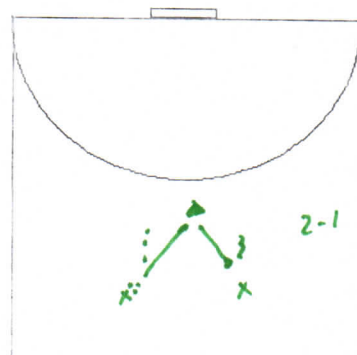

Mo 15.30-17.00-GHZ  
 Halle 15.30-17.00  
 24.02. 1/3 Halle bis 16:00

Sa 11.30-13.00-GHZ  
 Halle 11.30-13.00

Sa + Mo kein Training

Doppelkopf mit Bande  
 auch l. RH-Zeher