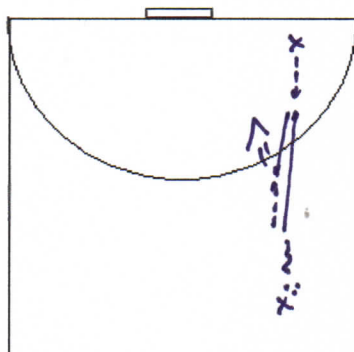

Sa 9.30-11.30-GHZ

Halle 9.30-11.00
 Athl 11.00-11.30
 SH - TD - MS - JK (Ath)

auflegen

Danke RIT
weites Ziehen
beschleunigen
TS

verschleppte Ballaufnahme

3-3
(4-4)
Kontaktspiel