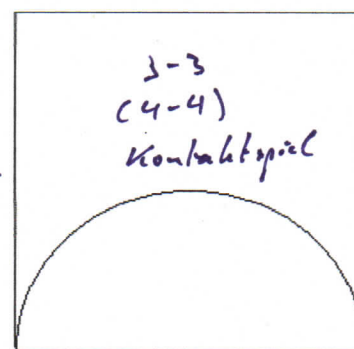

Sa 9.30-11.30-GHZ

Halle 9.30-11.00
 Athl 11.00-11.30
 SH - TD - MS - JK (Ath)

auflegen

Danke RIT
weites Ziehen
beschleunigen
TS

verschleppte Ballaufnahme

3-3
(4-4)
Kontaktspiel