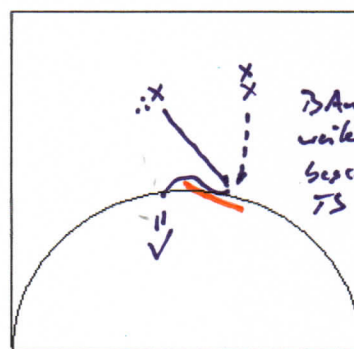

Sa 9.30-11.30-GHZ

Halle 9.30-11.00
 Athl 11.00-11.30
 SH - TD - MS - JK (Ath)

auflegen

Danke RIT
weites Ziehen
beschleunigen
TS

verschleppte Ballaufnahme

3-3
(4-4)
Kontaktspiel