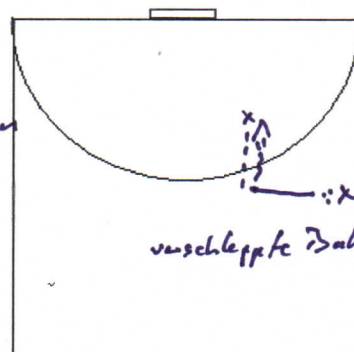

Sa 9.30-11.30-GHZ

Halle 9.30-11.00
 Athl 11.00-11.30
 SH - TD - MS - JK (Ath)

auflegen

Danke RIT
weites Ziehen
beschleunigen
TS

verschleppte Ballaufnahme

3-3
(4-4)
Kontaktspiel