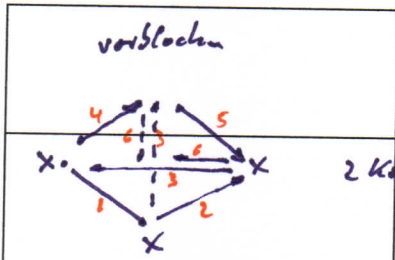

Anna Kibben (TW)

**Di 17.40-19.40-Weyer**

B1 Halle 18.00-19.30  
RK - MQ

**Mi 17.50-18.30-KuRa**

Athl. 17.50-18.30  
AS

**Do 16.40-18.40-Weyer**

19.02. Halle 17.00-18.30  
RK - MQ - TK - AR

**Fr**

**18.30-20.10-GHZ**

Halle 18.45-20.00  
RK - MQ

2 Kontakte

Gruppe 1 hat diese Übung schon am Di gemacht  
vornachem lassen 😊