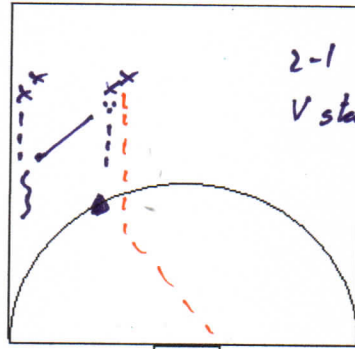

Sa 9.30-11.30-GHZ

31.01. Halle 9.30-11.00
Athl 11.00-11.30
SH - TD - MS - JK (Ath)

weiche Bälle hRF
li. Schulter rausdrehen
Paß auf überholenden Mitspieler
dyn. Bsp. und QUERpaß
direkte TS

2-1

V startet in

Ball-Tor-Linie am SK

5-5