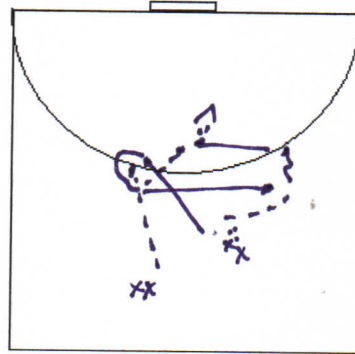

Sa 9.30-11.30-GHZ

31.01. Halle 9.30-11.00
Athl 11.00-11.30
SH - TD - MS - JK (Ath)

weiche Bälle hRF
li. Schulter rausdrehen
Paß auf überholenden Mitspieler
dyn. Bsp. und QUERpaß
direkte TS

2-1

V startet in

Ball-Tor-Linie am SK

5-5